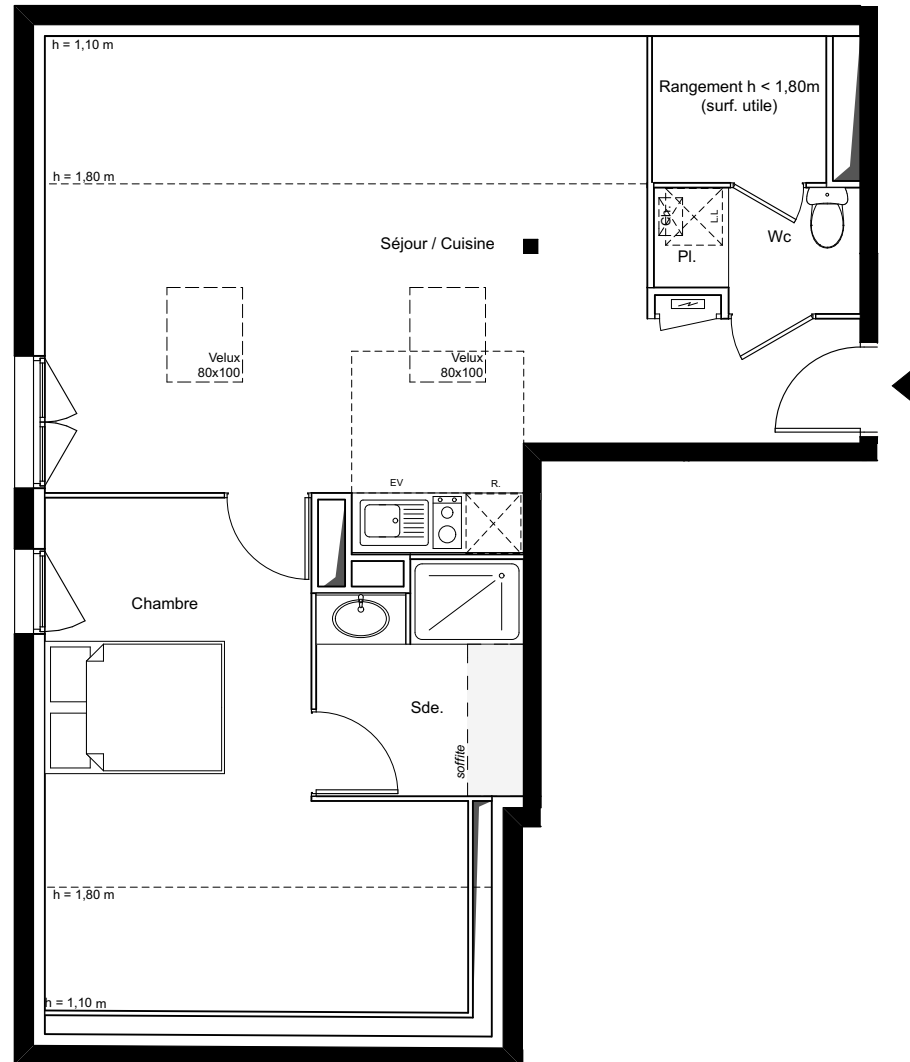

# Résidence le 121

121 rue du Général Bourbaki  
TOULOUSE (31200)

**T2 - n°15**  
**Niveau R+4**

Surfaces Habitables (m2)	
Séjour / Cuisine	24,29 m <sup>2</sup>
Chambre	13,13 m <sup>2</sup>
Salle d'eau	5,12 m <sup>2</sup>
Wc + placard	2,70 m <sup>2</sup>

**Total surface habitable 45,24 m<sup>2</sup>**

Surfaces hauteurs inférieures à 1,80 m: 18,72 m2

Coffret EDF

**cb**  
architectes