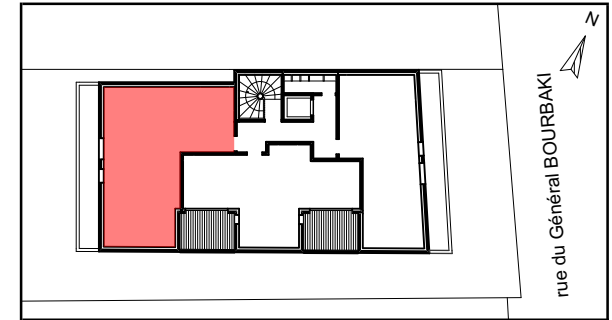

# Résidence le 121

121 rue du Général Bourbaki  
TOULOUSE (31200)

**T2 - n°15**  
**Niveau R+4**

Surfaces Habitables (m2)	
Séjour / Cuisine	24,29 m <sup>2</sup>
Chambre	13,13 m <sup>2</sup>
Salle d'eau	5,12 m <sup>2</sup>
Wc + placard	2,70 m <sup>2</sup>