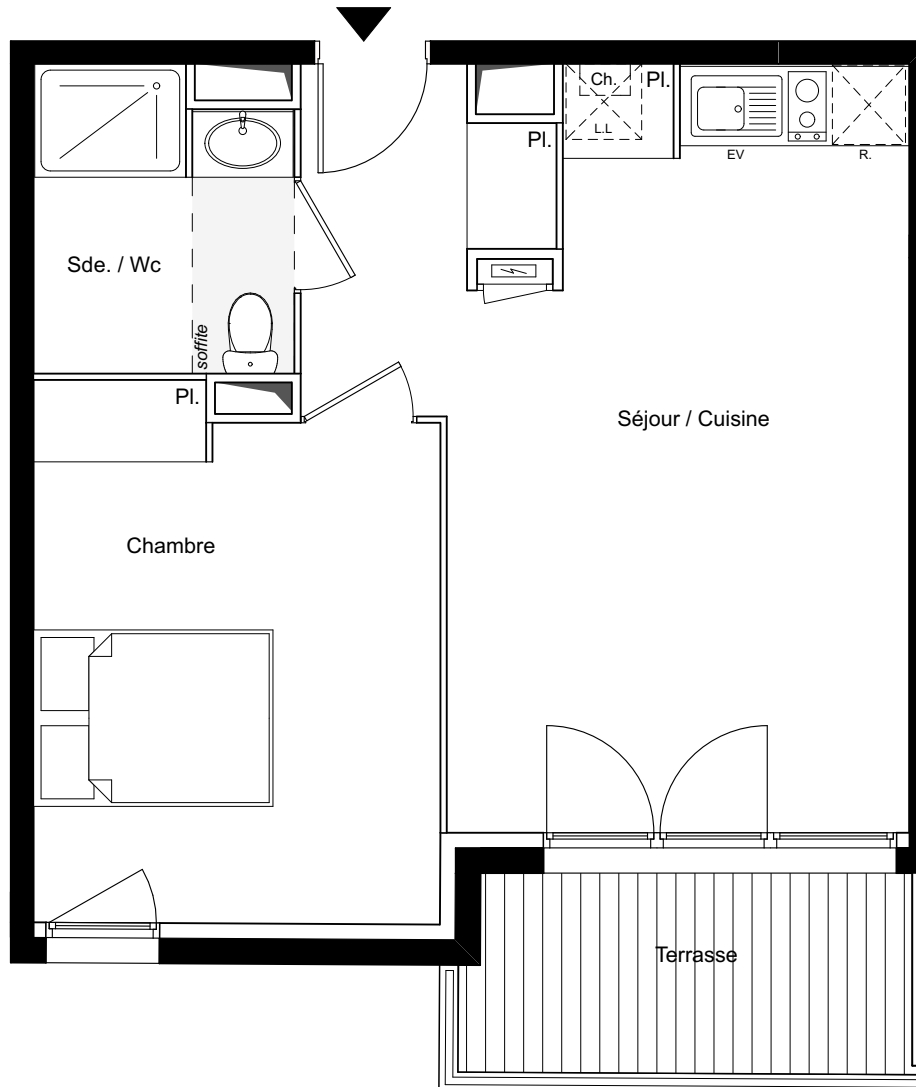

TOP REALISATIONS
Immobilier Promotion

www.toprealisations.fr

Résidence le 121

121 rue du Général Bourbaki
TOULOUSE (31200)

 Coffret EDF

T2 - n°06
Niveau R+2

| Surfaces Habitables (m ²) | |
|---------------------------------------|----------------------|
| Séjour / Cuisine + placards | 24,94 m ² |
| Chambre + placard | 13,28 m ² |
| Salle d'eau / Wc | 4,75 m ² |

Total habitable **42,97 m²**

Terrasse **6,27 m²**

cb
architectes