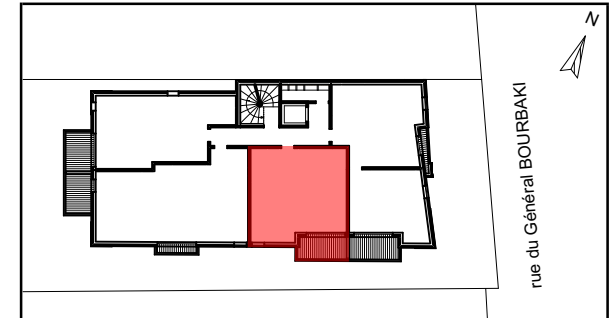

TOP REALISATIONS
Immobilier Promotion

www.toprealisations.fr

Résidence le 121

121 rue du Général Bourbaki
TOULOUSE (31200)

 Coffret EDF

T2 - n°06
Niveau R+2

| Surfaces Habitables (m ²) | |
|---------------------------------------|----------------------|
| Séjour / Cuisine + placards | 24,94 m ² |
| Chambre + placard | 13,28 m ² |
| Salle d'eau / Wc | 4,75 m ² |

Total habitable **42,97 m²**

Terrasse **6,27 m²**

cb
architectes