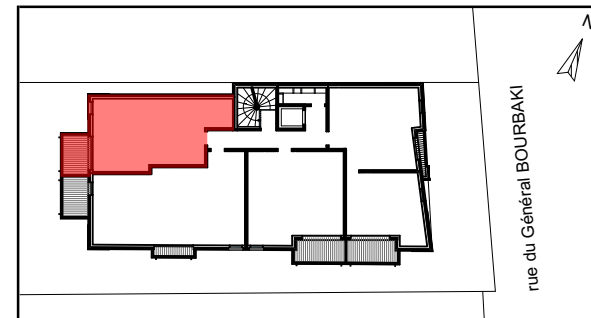

TOP REALISATIONS
Immobilier Promotion

www.toprealisations.fr

Résidence le 121

121 rue du Général Bourbaki
TOULOUSE (31200)

 Coffret EDF

T1 bis - n°08
Niveau R+2

Surfaces Habitables (m²)

Séjour / Cuisine + placard	27,82 m ²
Alcôve + placard	9,73 m ²
Salle d'eau / Wc	5,75 m ²

Total habitable **43,30 m²**

Terrasse **5,93 m²**

cb
architectes