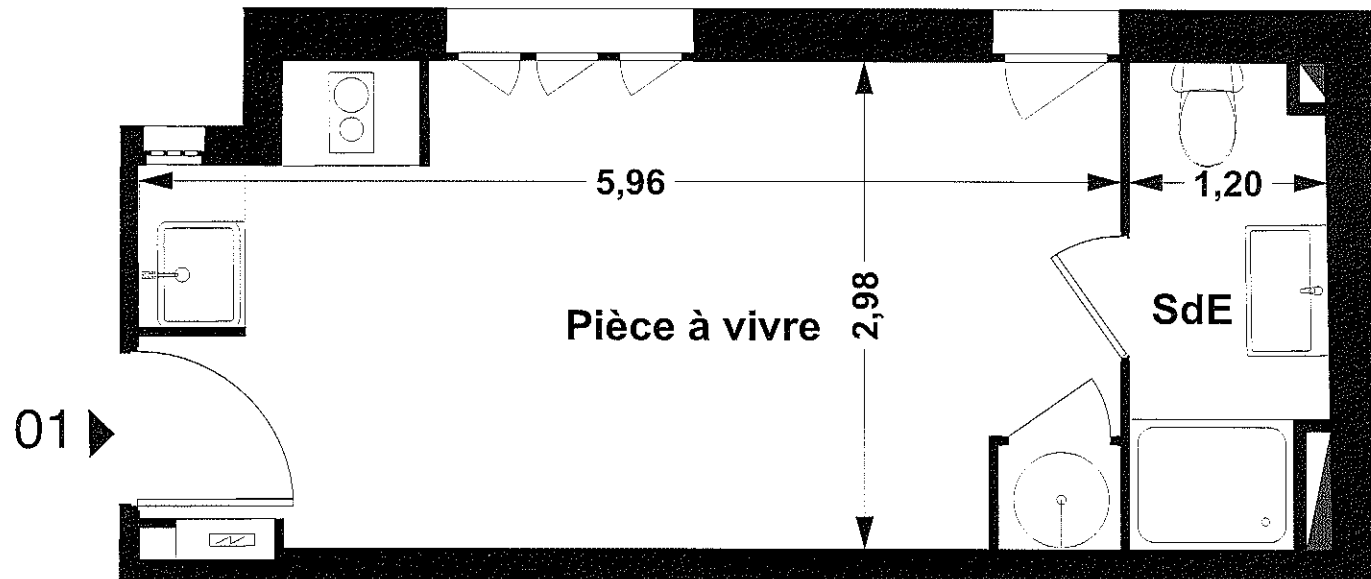

TOP RÉALISATIONS
Immobilier Promotion

www.toprealisations.fr

Résidence " Le TRENTE 6 "

36, rue de Figeac
31200 TOULOUSE

T1 - N° 01
Niveau Rez-de-chaussée

Surfaces habitables (m²)

Pièce à vivre	16,98 m ²
SdE	3,36 m ²

Total habitable 20,34 m²

Le présent plan est établi sur la base du dossier de réalisation et pourra subir des adaptations dimensionnelles, techniques et d'organisation, afin de répondre aux contraintes induites par les études détaillées d'exécution. Les poutres, soffites, faux-plafond ainsi que les descentes EP n'apparaissent pas systématiquement sur ce plan. Les éléments de mobilier et plan de travail ne sont placés qu'à titre indicatif. (Perspectives, plans et surfaces susceptibles de variation en fonction des impératifs techniques de mise en oeuvre)