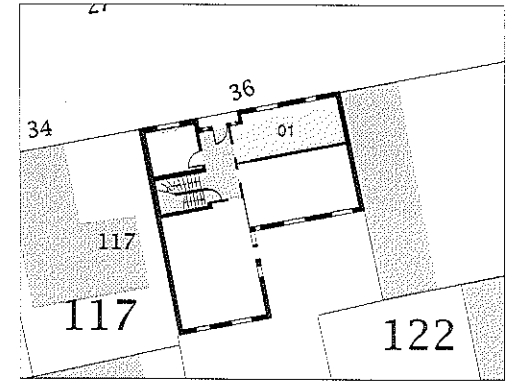

TOP RÉALISATIONS
Immobilier Promotion

www.toprealisations.fr

Résidence " Le TRENTE 6 "

36, rue de Figeac
31200 TOULOUSE

T1 - N° 01
Niveau Rez-de-chaussée

Surfaces habitables (m²)

Pièce à vivre	16,98 m ²
SdE	3,36 m ²

Total habitable 20,34 m²

Le présent plan est établi sur la base du dossier de réalisation et pourra subir des adaptations dimensionnelles, techniques et d'organisation, afin de répondre aux contraintes induites par les études détaillées d'exécution. Les poutres, soffites, faux-plafond ainsi que les descentes EP n'apparaissent pas systématiquement sur ce plan. Les éléments de mobilier et plan de travail ne sont placés qu'à titre indicatif. (Perspectives, plans et surfaces susceptibles de variation en fonction des impératifs techniques de mise en oeuvre)