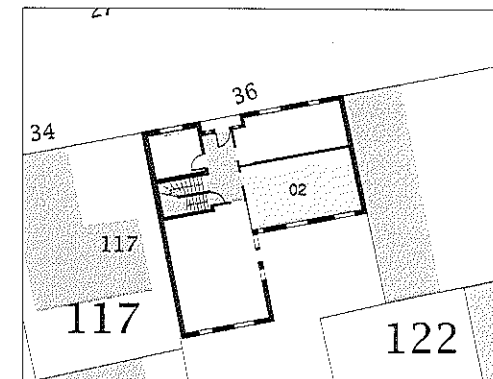

TOP RÉALISATIONS
Immobilier Promotion

www.toprealisations.fr

Résidence " Le TRENTE 6 "

36, rue de Figeac
31200 TOULOUSE

T1 bis - N° 02

Niveau Rez-de-chaussée

Surfaces habitables (m²)

Séjour/ cuisine	15,81 m ²
Chambre	9,50 m ²
SdE	3,94 m ²

Total habitable 29,25 m²

Jardin 20 m²

Date 27/09/2018