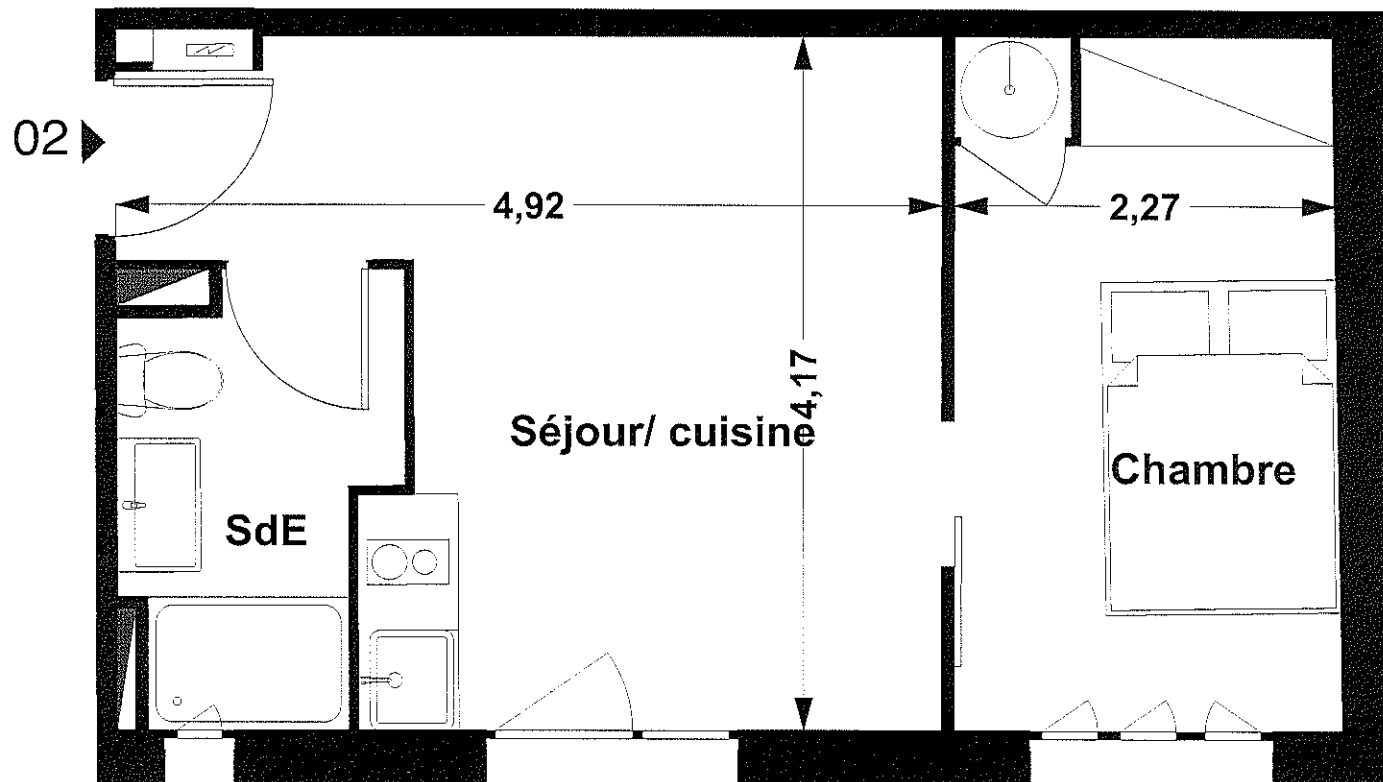

TOP RÉALISATIONS
Immobilier Promotion

www.toprealisations.fr

Résidence " Le TRENTE 6 "

36, rue de Figeac
31200 TOULOUSE

T1 bis - N° 02

Niveau Rez-de-chaussée

Surfaces habitables (m²)

Séjour/ cuisine	15,81 m ²
Chambre	9,50 m ²
SdE	3,94 m ²

Total habitable 29,25 m²

Jardin 20 m²

Date 27/09/2018