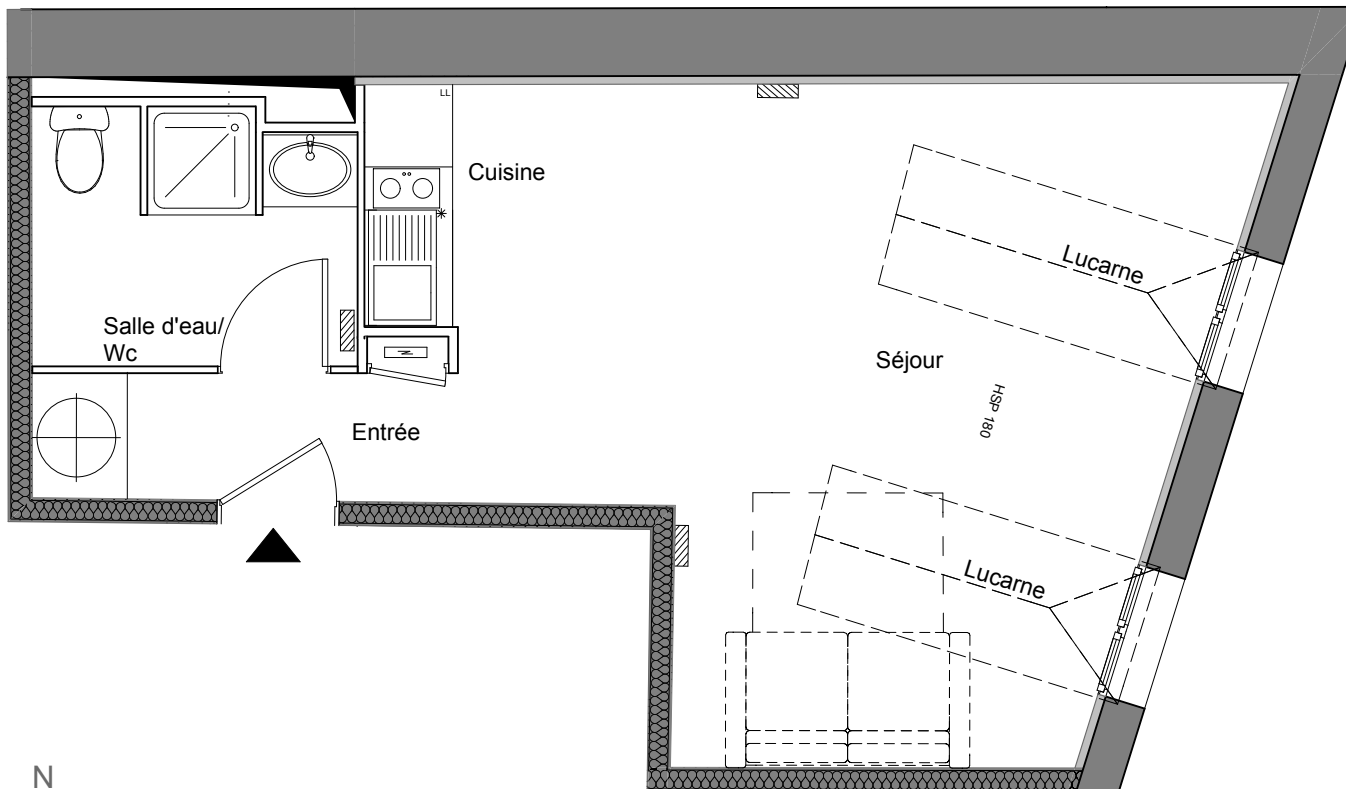

TOP REALISATIONS
Immobilier Promotion

www.toprealisations.fr

Résidence Saint-Pierre

14 rue du Pont Saint-Pierre
TOULOUSE (31300)

T1 - 10
Niveau- R+3

Surfaces Habitables (m2)

Entrée + Pl	2,90 m ²
Séjour/Cuisine (+surface HSP <1,80m : 4,5m2)	20,40 m ²
Salle d'eau/Wc	4,40 m ²

Total surface habitable 27,70 m²

Total surface HSP<1,80m 4,50 m²

Surface totale 32,20 m²