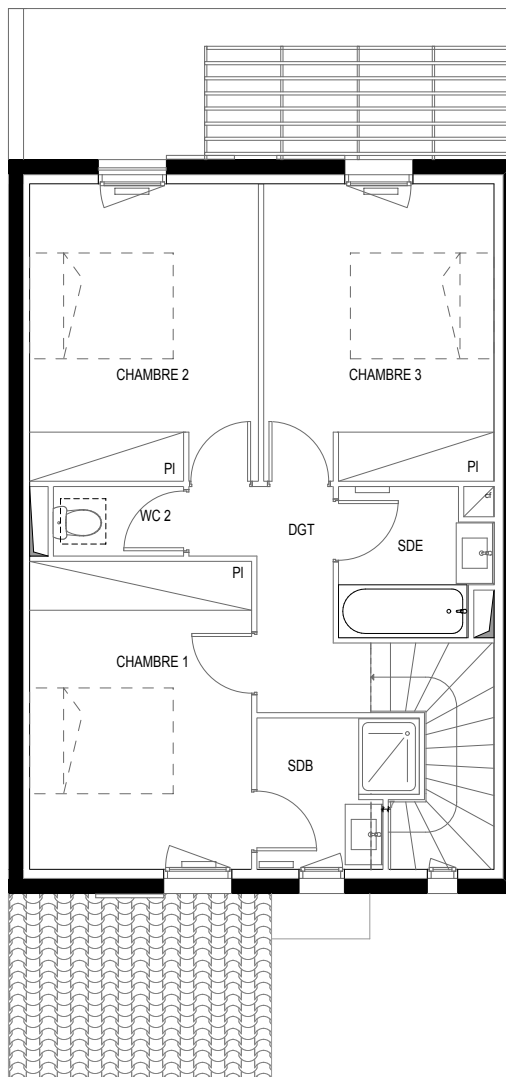

## T4 - Villa 4 Niveau- RDC-R+1

### Surfaces Habitables (m2)

Séjour+PI	26,59 m <sup>2</sup>
Cuisine	10,40 m <sup>2</sup>
Chambre 1+PI	11,97 m <sup>2</sup>
Chambre 2+PI	11,87 m <sup>2</sup>
Chambre 3+PI	11,95 m <sup>2</sup>
Wc 1	2,22 m <sup>2</sup>
Wc 2	1,58 m <sup>2</sup>
Sde	3,66 m <sup>2</sup>
Sdb	3,80 m <sup>2</sup>
Cellier	2,79 m <sup>2</sup>
Dégagement	4,29 m <sup>2</sup>

### Surfaces des annexes (m2)

Terrasse	13,08 m <sup>2</sup>
Jardin	165,09 m <sup>2</sup>
Garage	17,30 m <sup>2</sup>
Parking	18,77 m <sup>2</sup>