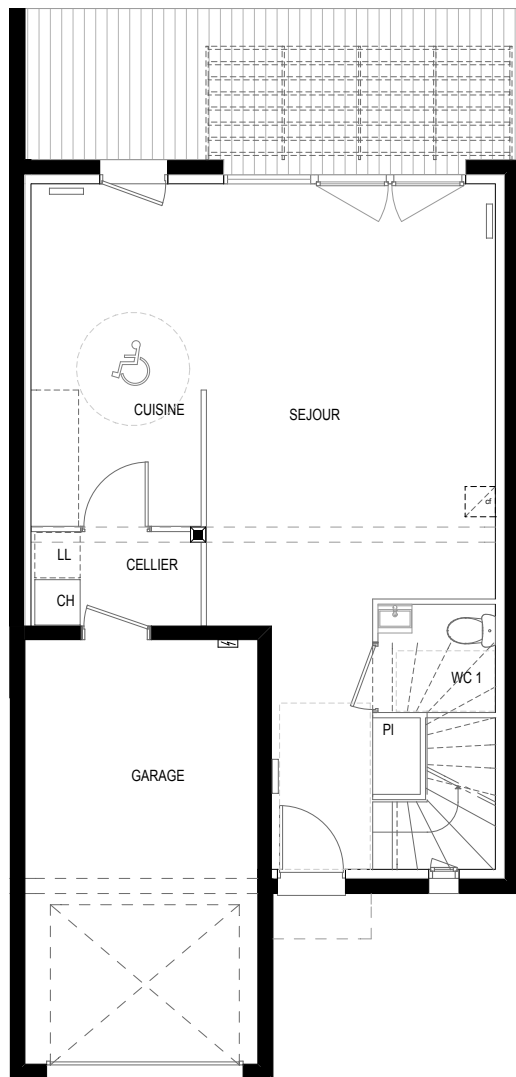

## T4 - Villa 4 Niveau- RDC-R+1

### Surfaces Habitables (m2)

Séjour+PI	26,59 m <sup>2</sup>
Cuisine	10,40 m <sup>2</sup>
Chambre 1+PI	11,97 m <sup>2</sup>
Chambre 2+PI	11,87 m <sup>2</sup>
Chambre 3+PI	11,95 m <sup>2</sup>
Wc 1	2,22 m <sup>2</sup>
Wc 2	1,58 m <sup>2</sup>
Sde	3,66 m <sup>2</sup>
Sdb	3,80 m <sup>2</sup>
Cellier	2,79 m <sup>2</sup>
Dégagement	4,29 m <sup>2</sup>

**Total habitable 91,12 m<sup>2</sup>**

### Surfaces des annexes (m2)

Terrasse	13,08 m <sup>2</sup>
Jardin	165,09 m <sup>2</sup>
Garage	17,30 m <sup>2</sup>
Parking	18,77 m <sup>2</sup>